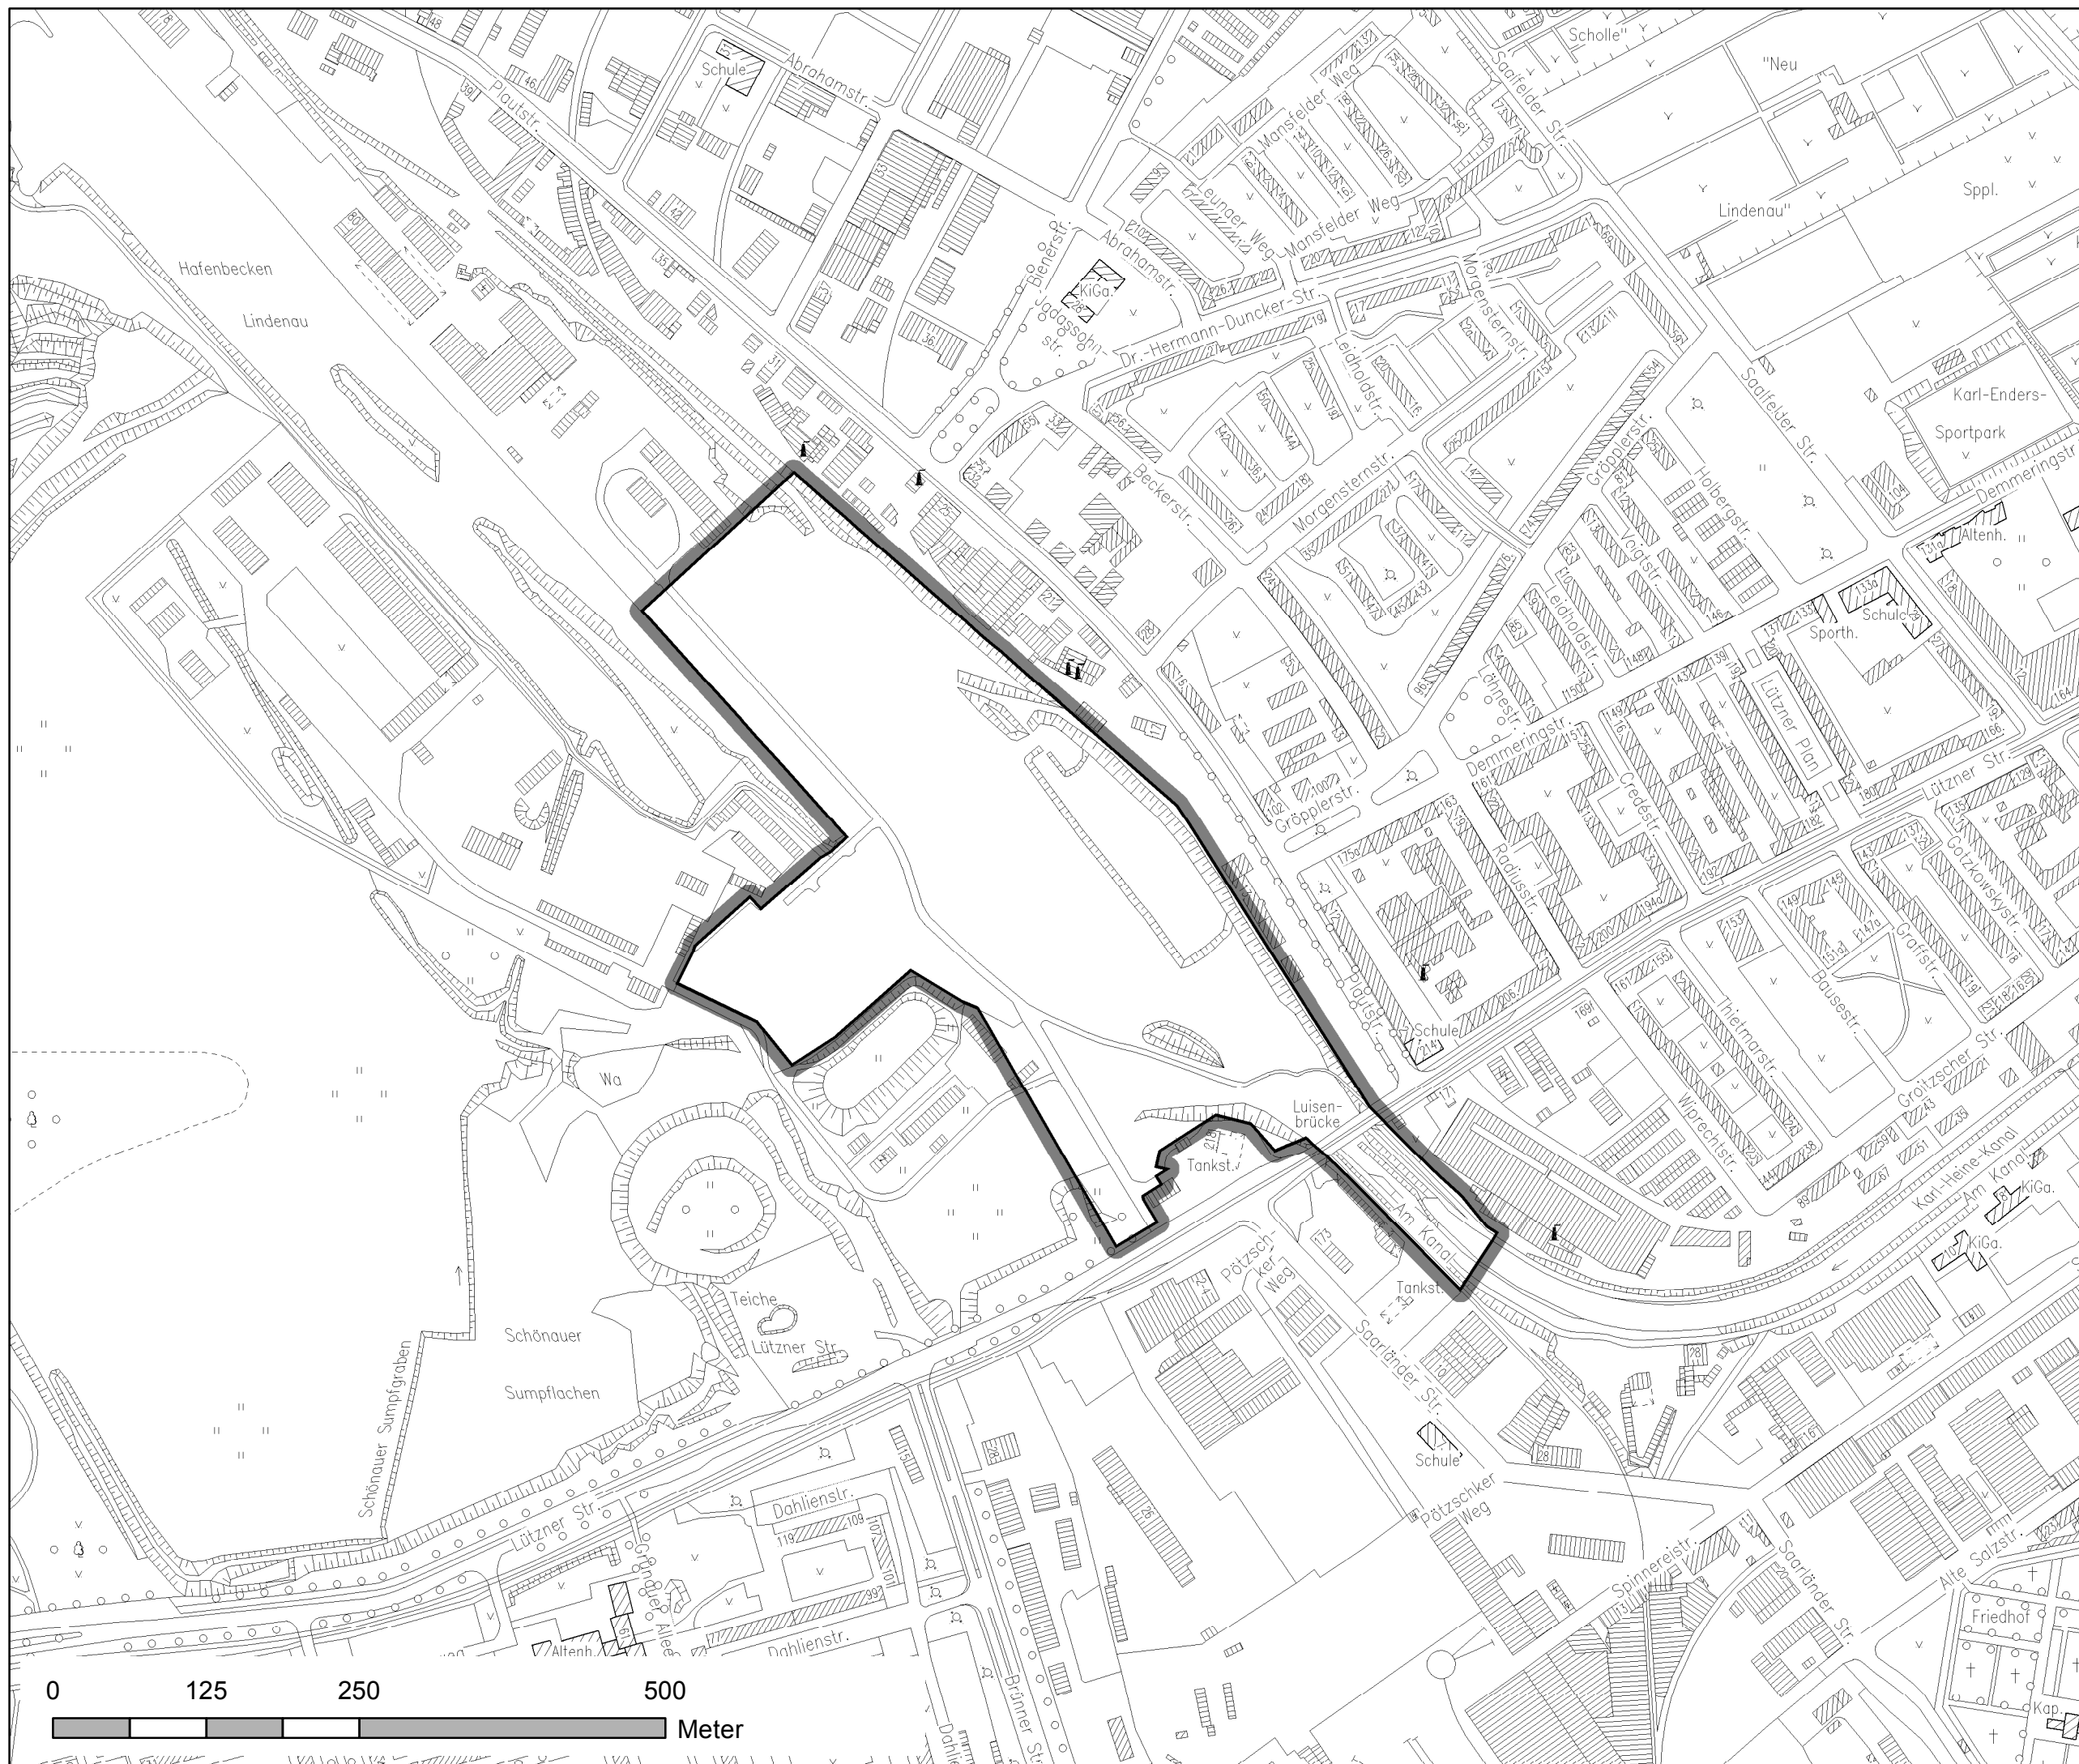

# Sanierungsgebiet Zentraler Bereich Lindenauer Hafen

**Stadt Leipzig**  
Amt für Stadterneuerung  
und Wohnungsbauförderung

Stand: 08/ 2013 Maßstab 1:5.000  
Kartengrundlage: Amt für  
Geoinformation und Bodenordnung